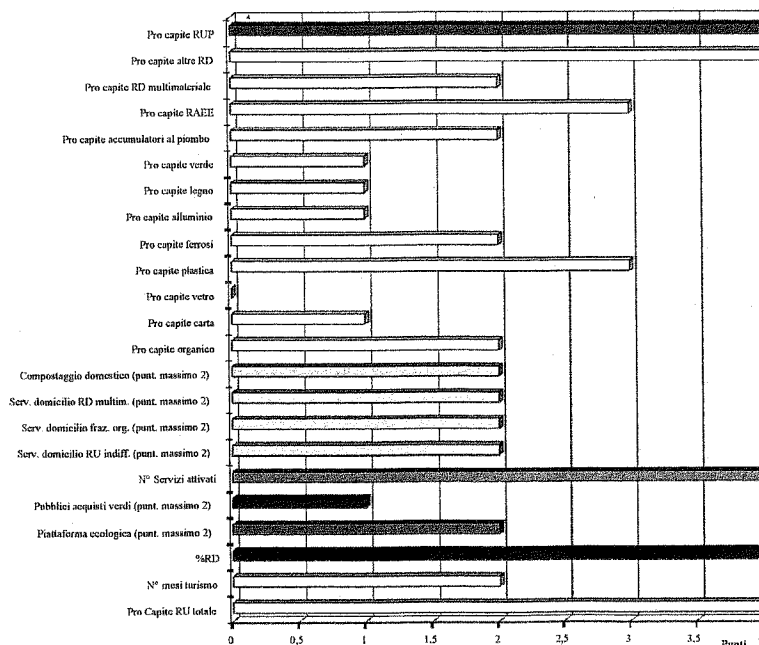

Per le attività di origine agricola è attivato un servizio di raccolta degli oli vegetali usati che viene effettuato secondo due modalità: la prima ne prevede la raccolta con un ecomezzo, collocato in un punto stabilito, presso il quale è possibile conferire un quantitativo di 30 litri giornalieri; la seconda, a pagamento, al costo di 85 euro, direttamente al domicilio per un quantitativo massimo di 20 metri cubi. Tale servizio è svolto sul territorio dei comuni facenti parte dei consorzi Treviso Uno, Due e Tre.

Comune di Cessalto

COMUNE	Pr	Abitanti	Indice	% RD	Kg CO2 pro capite risparmiati
1 CESSALTO	TV	3.754	87,60	77,8%	110,1
2 PONTE NELLE ALPI	BL	8.521	85,29	81,6%	92,1
3 CARANO	TN	2.087	84,24	76,8%	97,4
4 SOMMACAMPAGNA	VR	14.558	83,90	81,2%	104,1
5 SERNAGLIA DELLA BATTAGLIA	TV	6.439	83,09	84,2%	113,2
6 CAPRIANA	TN	594	82,94	79,0%	88,8
7 BOSENTINO	TN	823	82,86	82,4%	138,6
8 VIGOLO VATTARO	TN	2.211	82,86	81,9%	138,5
9 VATTARO	TN	1.210	82,86	81,7%	137,8
10 RONCADE	TV	13.853	82,36	81,4%	122,3

CESSALTO
(Indice di buona gestione = 87,60):
punteggi non pesati conseguiti nei 23 parametri